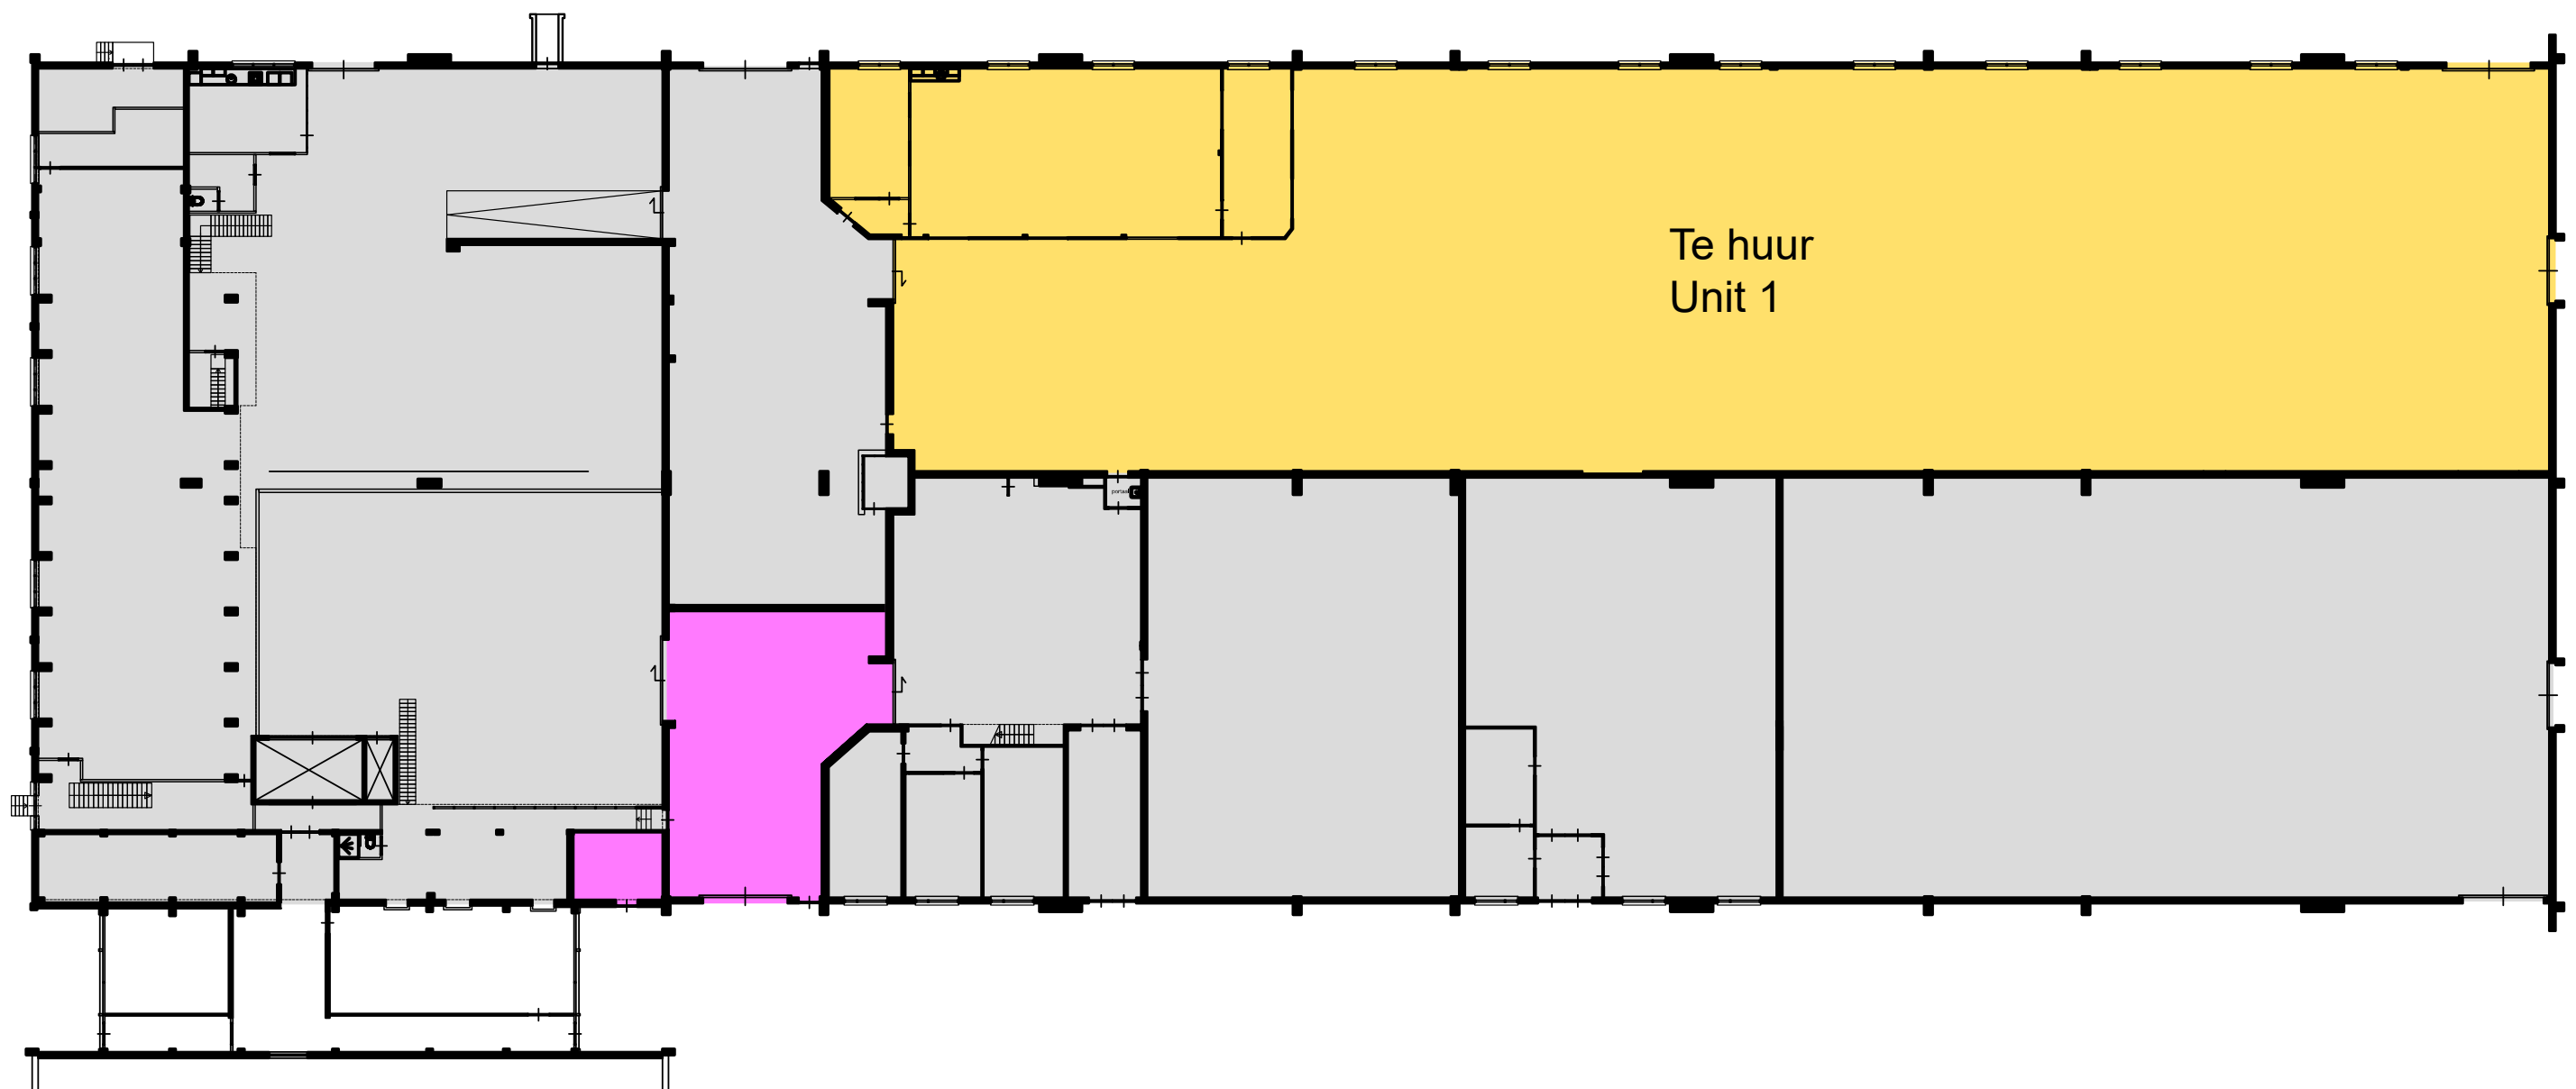

Zwaanstraat - Gebouw Tab Unit 1, Eindhoven

Begane grond

Te huur
Unit 1

Bedrijfshal
1.795 m²